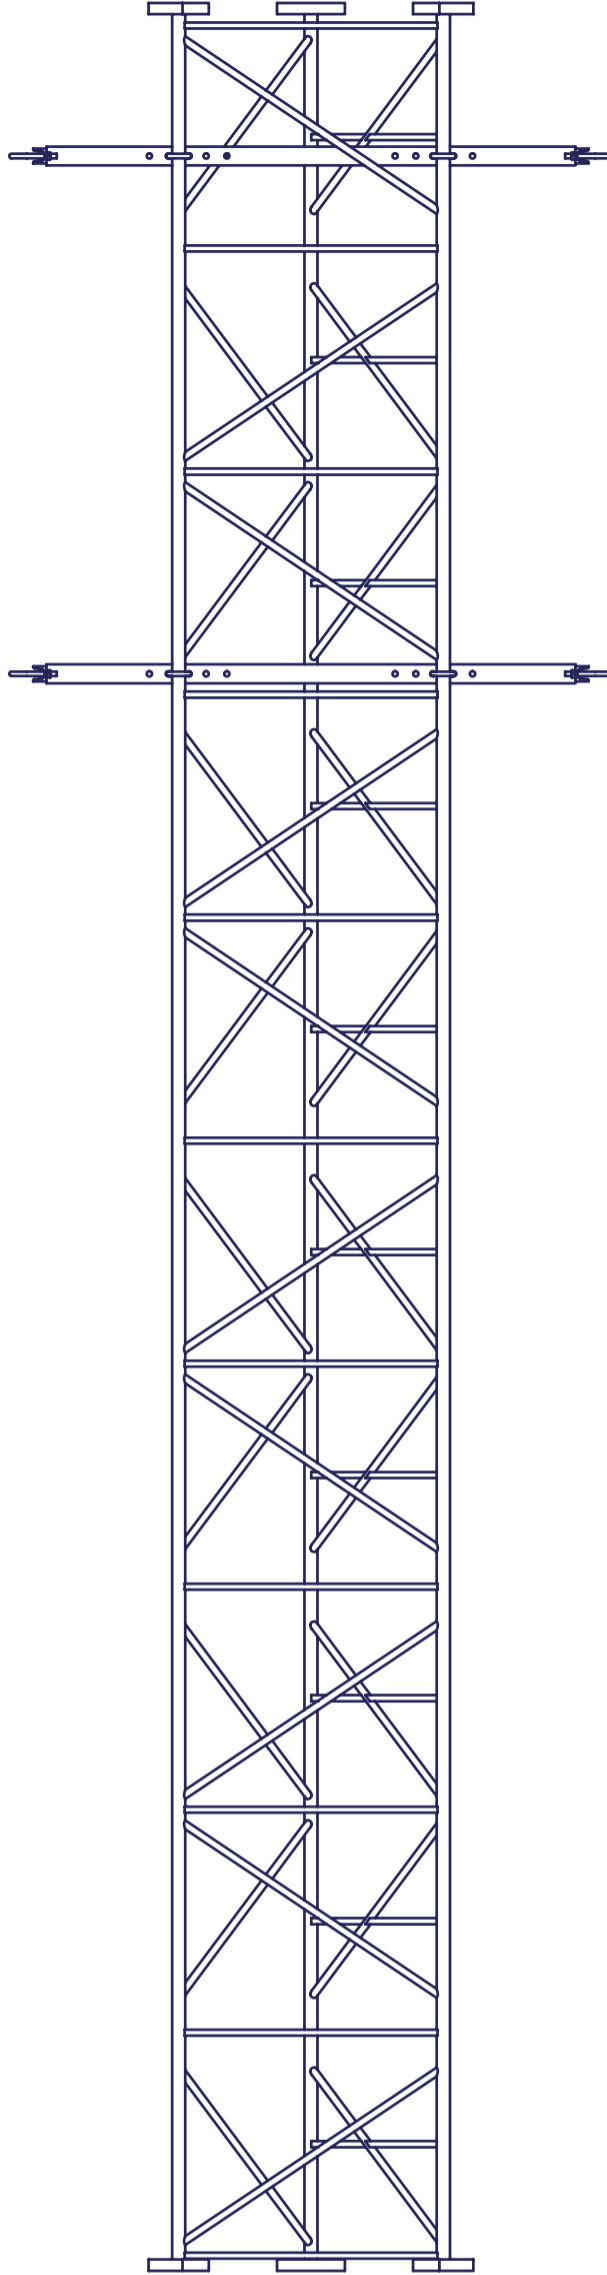

16446 AMB578 teline

- Osaluettelo:
 - 2 kpl AMB-orisi 1400mm
 - 4 kpl U-pultti M12x55
 - 4 kpl U-pultti M12x80
 - 32 kpl mutteri M12

HUOM! Ei sisällä putkia

Yleistoleranssi General tolerance		Profiili Profile		Väri Color
Pintakäsittely Coating		Materiaali Material		Paino Mass
Suunn. Design	05.02.2015 VL	Kuvaus Description AMB578 teline 2:lle putkelle	Piirustus Drawing	
Tark. Checked	Mittakaava Scale		Kokoonpano Sheet	
Hyv. Approved		Projektin nimi Project name	Sivu Sheet	
 Aerial Oy Pietolankatu 9, 04400 Järvenpää tel. +358-9-2790120, fax +358-9-2910210, www.aerial.fi		Tuotekoodi Product code	16446	
		Piirustus no. Drawing no.	AE22209	
			Revisio Revision	