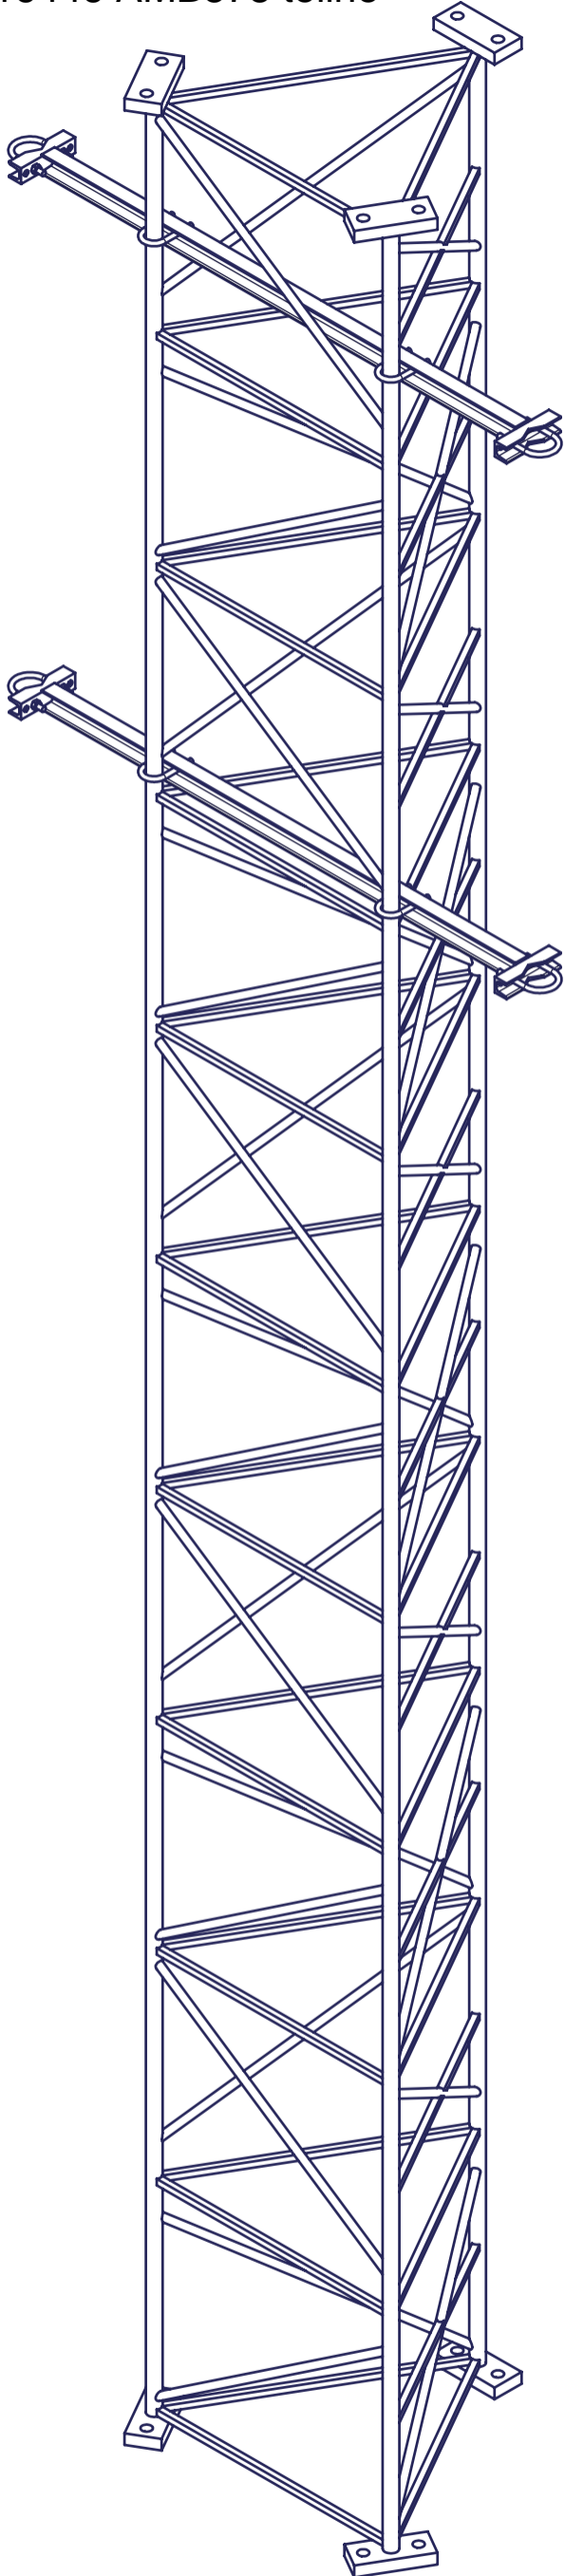

16446 AMB578 teline

- Osaluettelo:
 - 2 kpl AMB-orisi 1400mm
 - 4 kpl U-pultti M12x55
 - 4 kpl U-pultti M12x80
 - 32 kpl mutteri M12

HUOM! Ei sisällä putkia

Yleistoleranssi General tolerance		Profiili Profile		Väri Color
Pintakäsittely Coating		Materiaali Material		Paino Mass
Suunn. Design	05.02.2015 VL	Kuvaus Description AMB578 teline 2:lle putkelle	Piirustus Drawing	
Tark. Checked	Mittakaava Scale		Kokoonpano Sheet	
Hyv. Approved		Projektin nimi Project name	Sivu Sheet	
 Aerial Oy Pietolankatu 9, 04400 Järvenpää tel. +358-9-2790120, fax +358-9-2910210, www.aerial.fi		Tuotekoodi Product code	16446	
		Piirustus no. Drawing no.	AE22209	
			Revisio Revision	